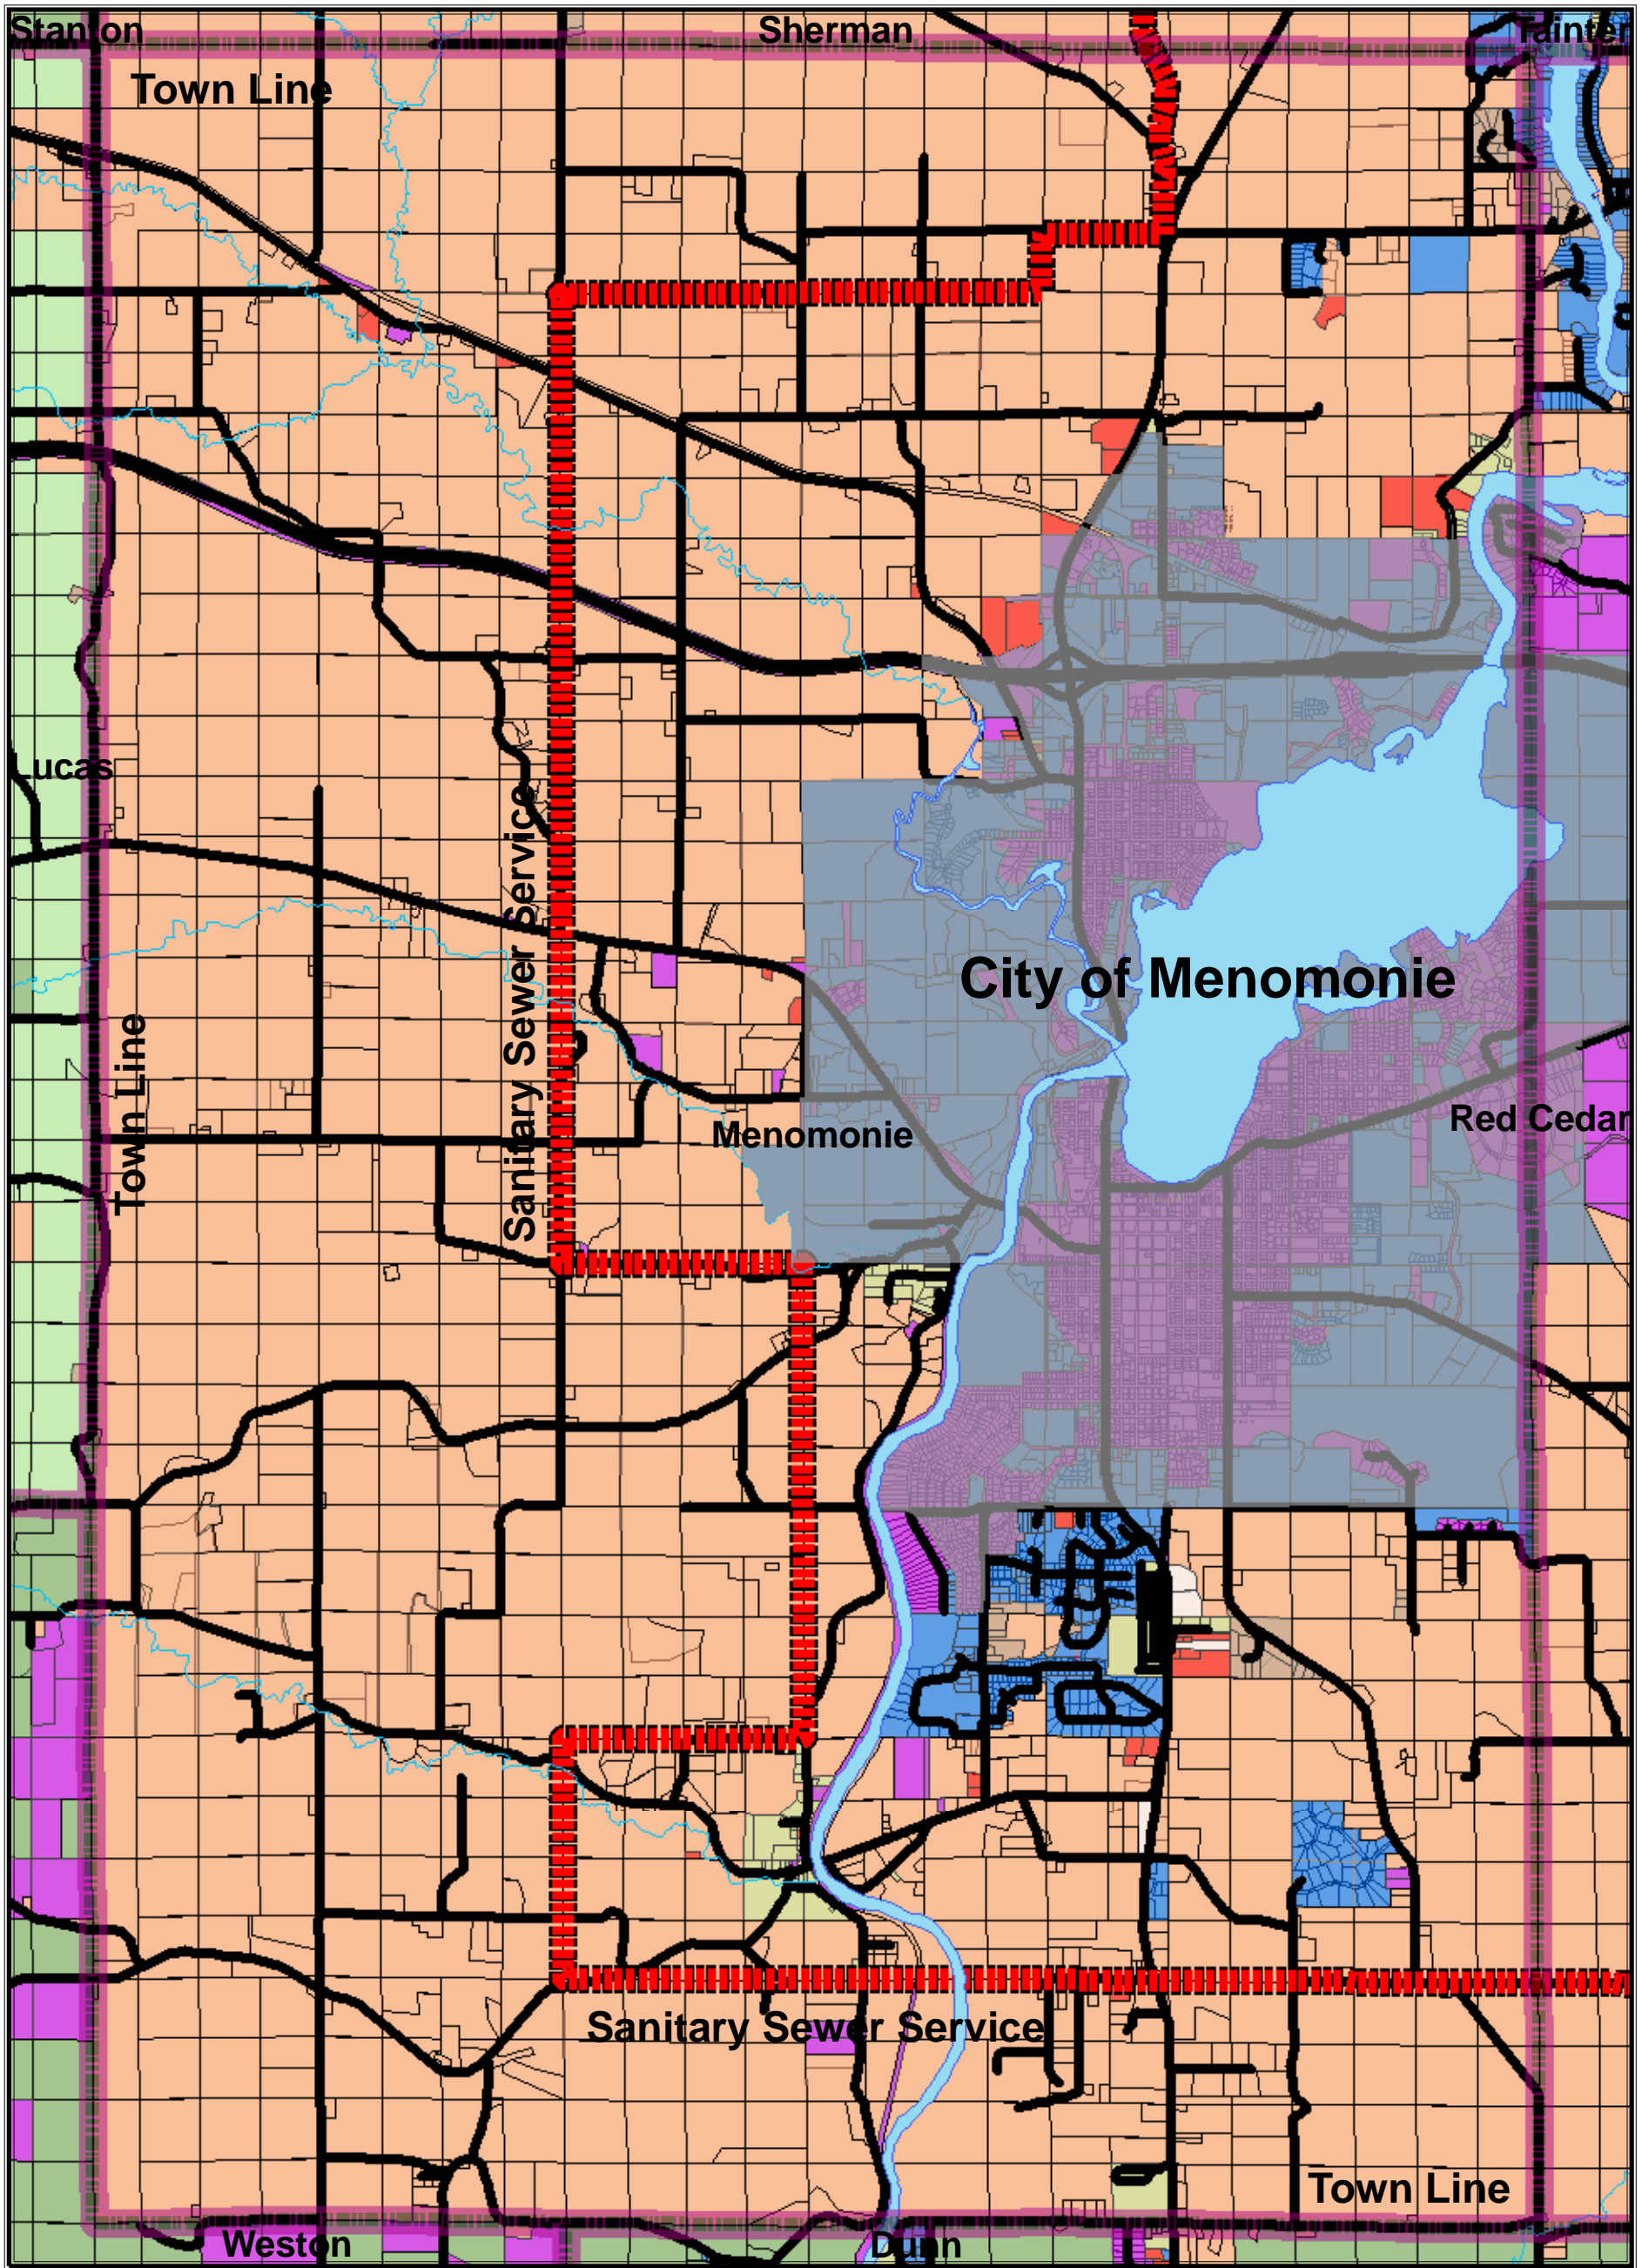

Town of Menomonie

Existing Zoning Map

0 0.5 1 2 Miles

Legend

Zoning	A3	R1	SR
	No zoning data	C	R2
	A1	I	RC
	A2	NT	RH